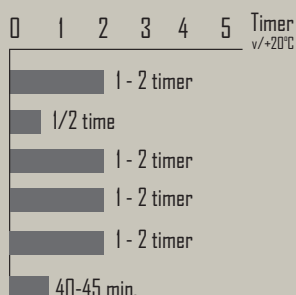

INDENDØRS

FineFuge - CeraFill 5
QuickFuge Premium 8
UniversalFuge - CeraFill 20
IndustryFuge - CeraFill 18
RustiqFuge - CeraFill 20
M-Silicon
C2 Epoxy

UDENDØRS

UniversalFuge - CeraFill 10
IndustryFuge - CeraFill 18
RustiqFuge - CeraFill 20
M-Silicon
C2 Epoxy

VÅDRUM

FineFuge - CeraFill 5
QuickFuge Premium 8
UniversalFuge - CeraFill 10
IndustryFuge - CeraFill 18
RustiqFuge - CeraFill 20
M-Silicon
C2 Epoxy

GULVVARME

FineFuge - CeraFill 5
QuickFuge Premium 8
UniversalFuge - CeraFill 10
IndustryFuge - CeraFill 18
RustiqFuge - CeraFill 20
M-Silicon
C2 Epoxy

ANVENDELSESTID

FineFuge - CeraFill 5
QuickFuge Premium 8
UniversalFuge - CeraFill 20
IndustryFuge - CeraFill 18
RustiqFuge - CeraFill 20
C2 Epoxy