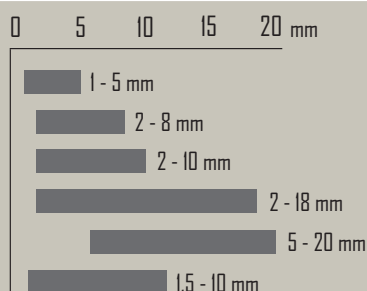

FUGEBREDDER

FineFuge - CeraFill 5
QuickFuge Premium 8
UniversalFuge - CeraFill 10
IndustryFuge - CeraFill 18
RustiqFuge - CeraFill 20
C2 Epoxy