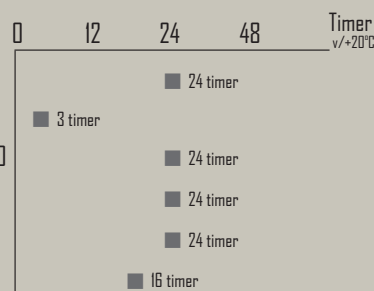

GANGBAR

FineFuge - CeraFill 5
QuickFuge Premium 8
UniversalFuge - CeraFill 10
IndustryFuge - CeraFill 18
RustiqFuge - CeraFill 20
C2 Epoxy