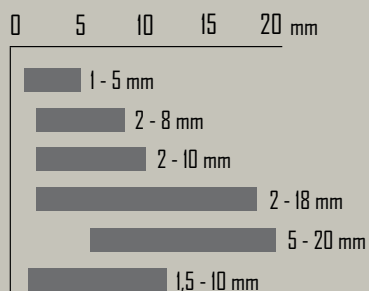

FOGBREDDER

FineFuge - CeraFill 5
QuickFuge Premium 8
UniversalFuge - CeraFill 10
IndustryFuge - CeraFill 18
RustiqFuge - CeraFill 20
C2 Epoxy